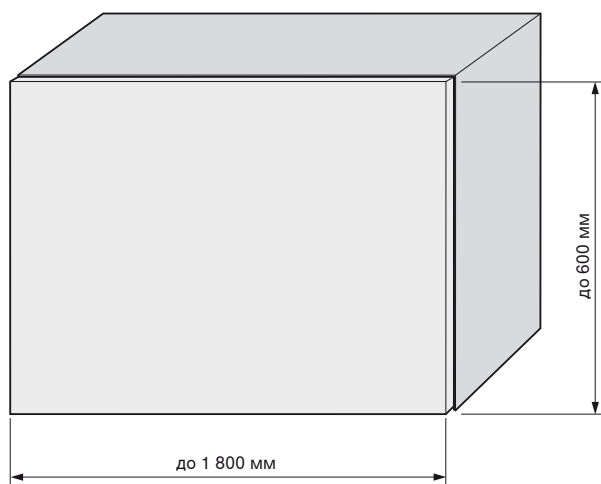

Множество преимуществ

Мало комплектующих, много возможностей