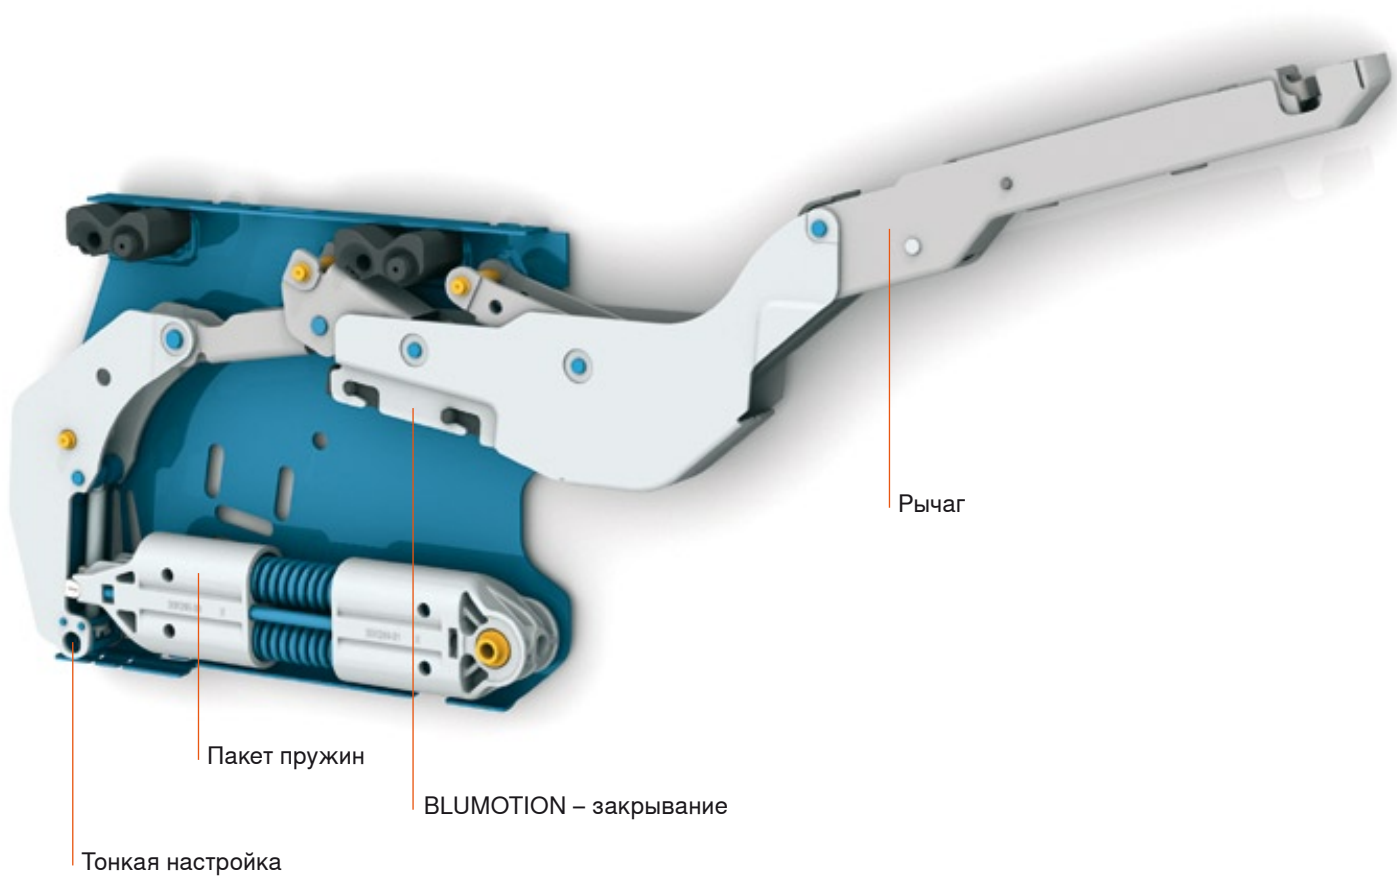

Качество – на весь срок службы мебели

Ваши клиенты оценят высочайшее качество подъемника AVENTOS HK фирмы Blum при каждом открывании и закрывании. Основой этого типа фурнитуры является силовой механизм с BLUMOTION и надежным и долговечным пакетом пружин.