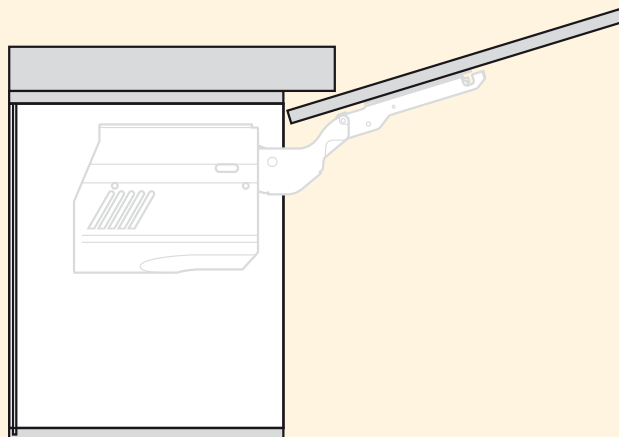

Верхние декоративные панели – больше дизайнерских решений

При разработке AVENTOS HK учитывалась возможность использования корпусов с верхними декоративными панелями. Так появляются дополнительные возможности для создания оригинального дизайна кухни.